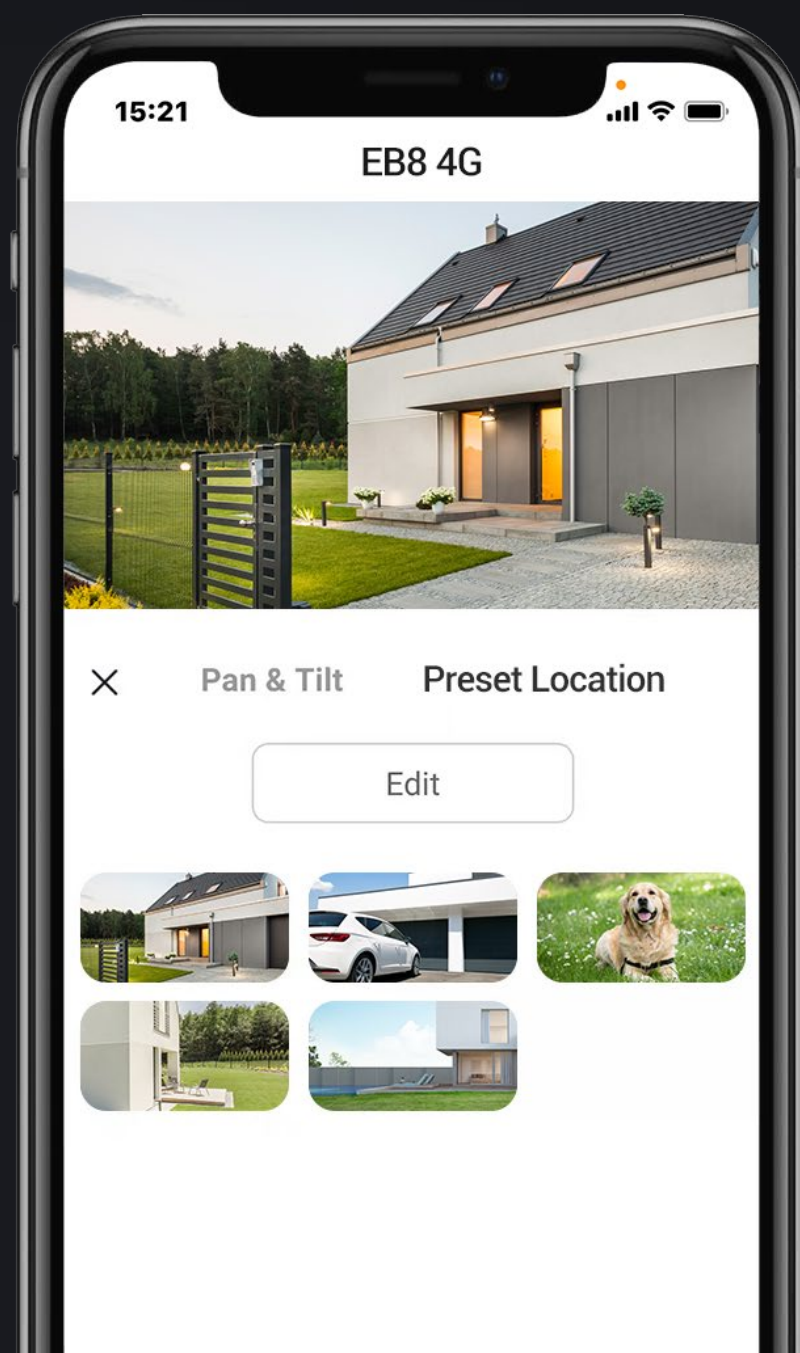

Ένα έξυπνο, κοφτερό μάτι που προσέχει τα υπάρχοντά σας

01 Εξυπνότερη ανίχνευση για βασικές δραστηριότητες

Η EB8 4G είναι σχεδιασμένη να παρέχει έξυπνες ειδοποιήσεις όταν ανιχνεύει δραστηριότητα. Μπορείτε να ρυθμίσετε την κάμερα να ανιχνεύει κάθε είδους κίνηση –ακόμα και ζώα που τρέχουν– ή να ενεργοποιήσετε την έξυπνη λειτουργία ανθρώπινης κίνησης που παρακολουθεί αυτόματα τις κινήσεις ανθρώπων.

Έξυπνη ανίχνευση ανθρώπινης κίνησης

Αυτόματη παρακολούθηση

Ζώνη ανίχνευσης με δυνατότητα προσαρμογής

FREE

Χωρίς συνδρομή

02 360° συν 2K, για πολύ λιγότερα «τυφλά» σημεία

Σε έναν μεγαλύτερο χώρο χρειάζεται ευρύτερο οπτικό πεδίο. Εκεί ακριβώς αποδεικνύεται χρήσιμη η EB8 4G. Μπορεί να εκτελεί μετατόπιση και κλίση για λήψη οπτικού πεδίου 360 μοιρών, καθώς και να αποδίδει λεπτομέρειες με ανάλυση 2K, για να καταγράψει τις κρίσιμες στιγμές καθαρά.

03 Με ένα κλικ, επιστρέφει στην προκαθορισμένη θέση

Ανεξάρτητα από το πόσο περίπλοκη είναι η παρακολούθηση, η κάμερα γνωρίζει πάντα τον δρόμο της επιστροφής στη γωνία θέασης που προτιμάτε. Μπορείτε να προσδιορίσετε έως και 12 γωνίες μέσω της εφαρμογής EZVIZ. Απλώς κάντε κλικ στις προκαθορισμένες κουκκίδες και η κάμερα θα επανέλθει αυτόματα στη θέση της.

Μπροστινή πύλη

Γκαράζ

Πισω αυλη

Δείτε την παραμικρή λεπτομέρεια έγχρωμη, από το πρωί μέχρι το βράδυ

Οι ασπρόμαυρες εικόνες είναι πλέον παρελθόν. Η EB8 4G χρησιμοποιεί τον ενσωματωμένο προβολέα για να ανακτά τα όμορφα χρώματα του φυσικού περιβάλλοντος, ακόμα και αργά τη νύχτα. Με την EB8 σε επιφυλακή, είναι πολύ δύσκολο να τρυπήσει κανείς στο σκοτάδι.