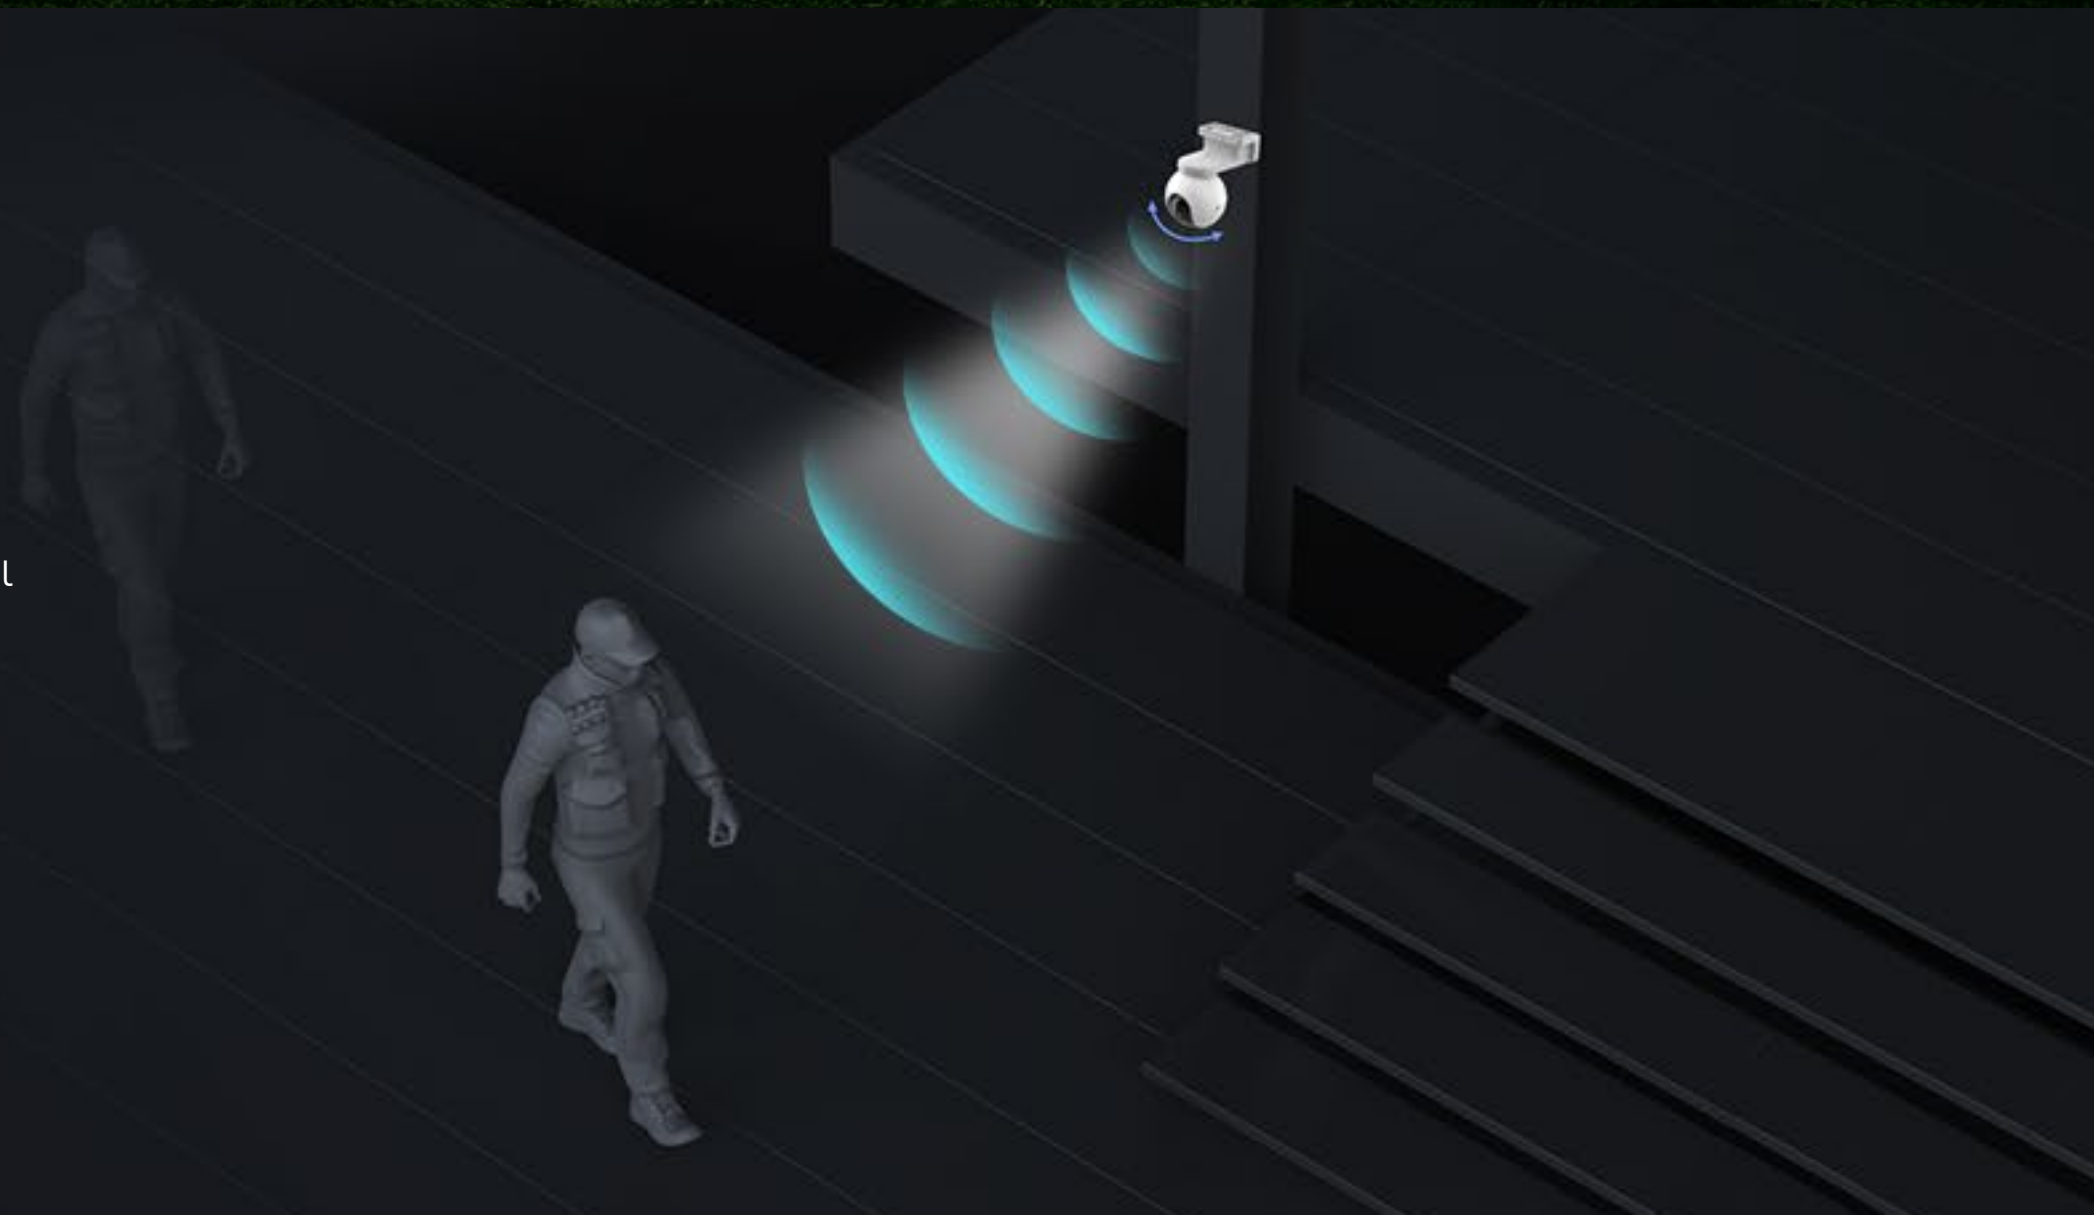

Έξυπνη ανίχνευση ανθρώπινης κίνησης

Αυτόματη παρακολούθηση

Ζώνη ανίχνευσης με δυνατότητα προσαρμογής

FREE

Χωρίς συνδρομή

02 360° συν 2K, για πολύ λιγότερα «τυφλά» σημεία

Σε έναν μεγαλύτερο χώρο χρειάζεται ευρύτερο οπτικό πεδίο. Εκεί ακριβώς αποδεικνύεται χρήσιμη η EB8 4G. Μπορεί να εκτελεί μετατόπιση και κλίση για λήψη οπτικού πεδίου 360 μοιρών, καθώς και να αποδίδει λεπτομέρειες με ανάλυση 2K, για να καταγράψει τις κρίσιμες στιγμές καθαρά.

03 Με ένα κλικ, επιστρέφει στην προκαθορισμένη θέση

Ανεξάρτητα από το πόσο περίπλοκη είναι η παρακολούθηση, η κάμερα γνωρίζει πάντα τον δρόμο της επιστροφής στη γωνία θέασης που προτιμάτε. Μπορείτε να προσδιορίσετε έως και 12 γωνίες μέσω της εφαρμογής EZVIZ. Απλώς κάντε κλικ στις προκαθορισμένες κουκκίδες και η κάμερα θα επανέλθει αυτόματα στη θέση της.

Μπροστινή πύλη

Γκαράζ

Πισω αυλη

Δείτε την παραμικρή λεπτομέρεια έγχρωμη, από το πρωί μέχρι το βράδυ

Οι ασπρόμαυρες εικόνες είναι πλέον παρελθόν. Η EB8 4G χρησιμοποιεί τον ενσωματωμένο προβολέα για να ανακτά τα όμορφα χρώματα του φυσικού περιβάλλοντος, ακόμα και αργά τη νύχτα. Με την EB8 σε επιφυλακή, είναι πολύ δύσκολο να τρυπήσει κανείς στο σκοτάδι.

Ένας άγρυπνος φρουρός που εργάζεται νύχτα-μέρα

Η κάμερα διαθέτει λειτουργία ενεργής ασφάλειας ώστε να προσφέρει ένα επιπλέον επίπεδο προστασίας. Όταν εντοπίζονται εισβολείς, η κάμερα ανάβει έναν προβολέα⁶, ώστε να ενημερώσει τους επισκέπτες ότι έχουν εντοπιστεί.