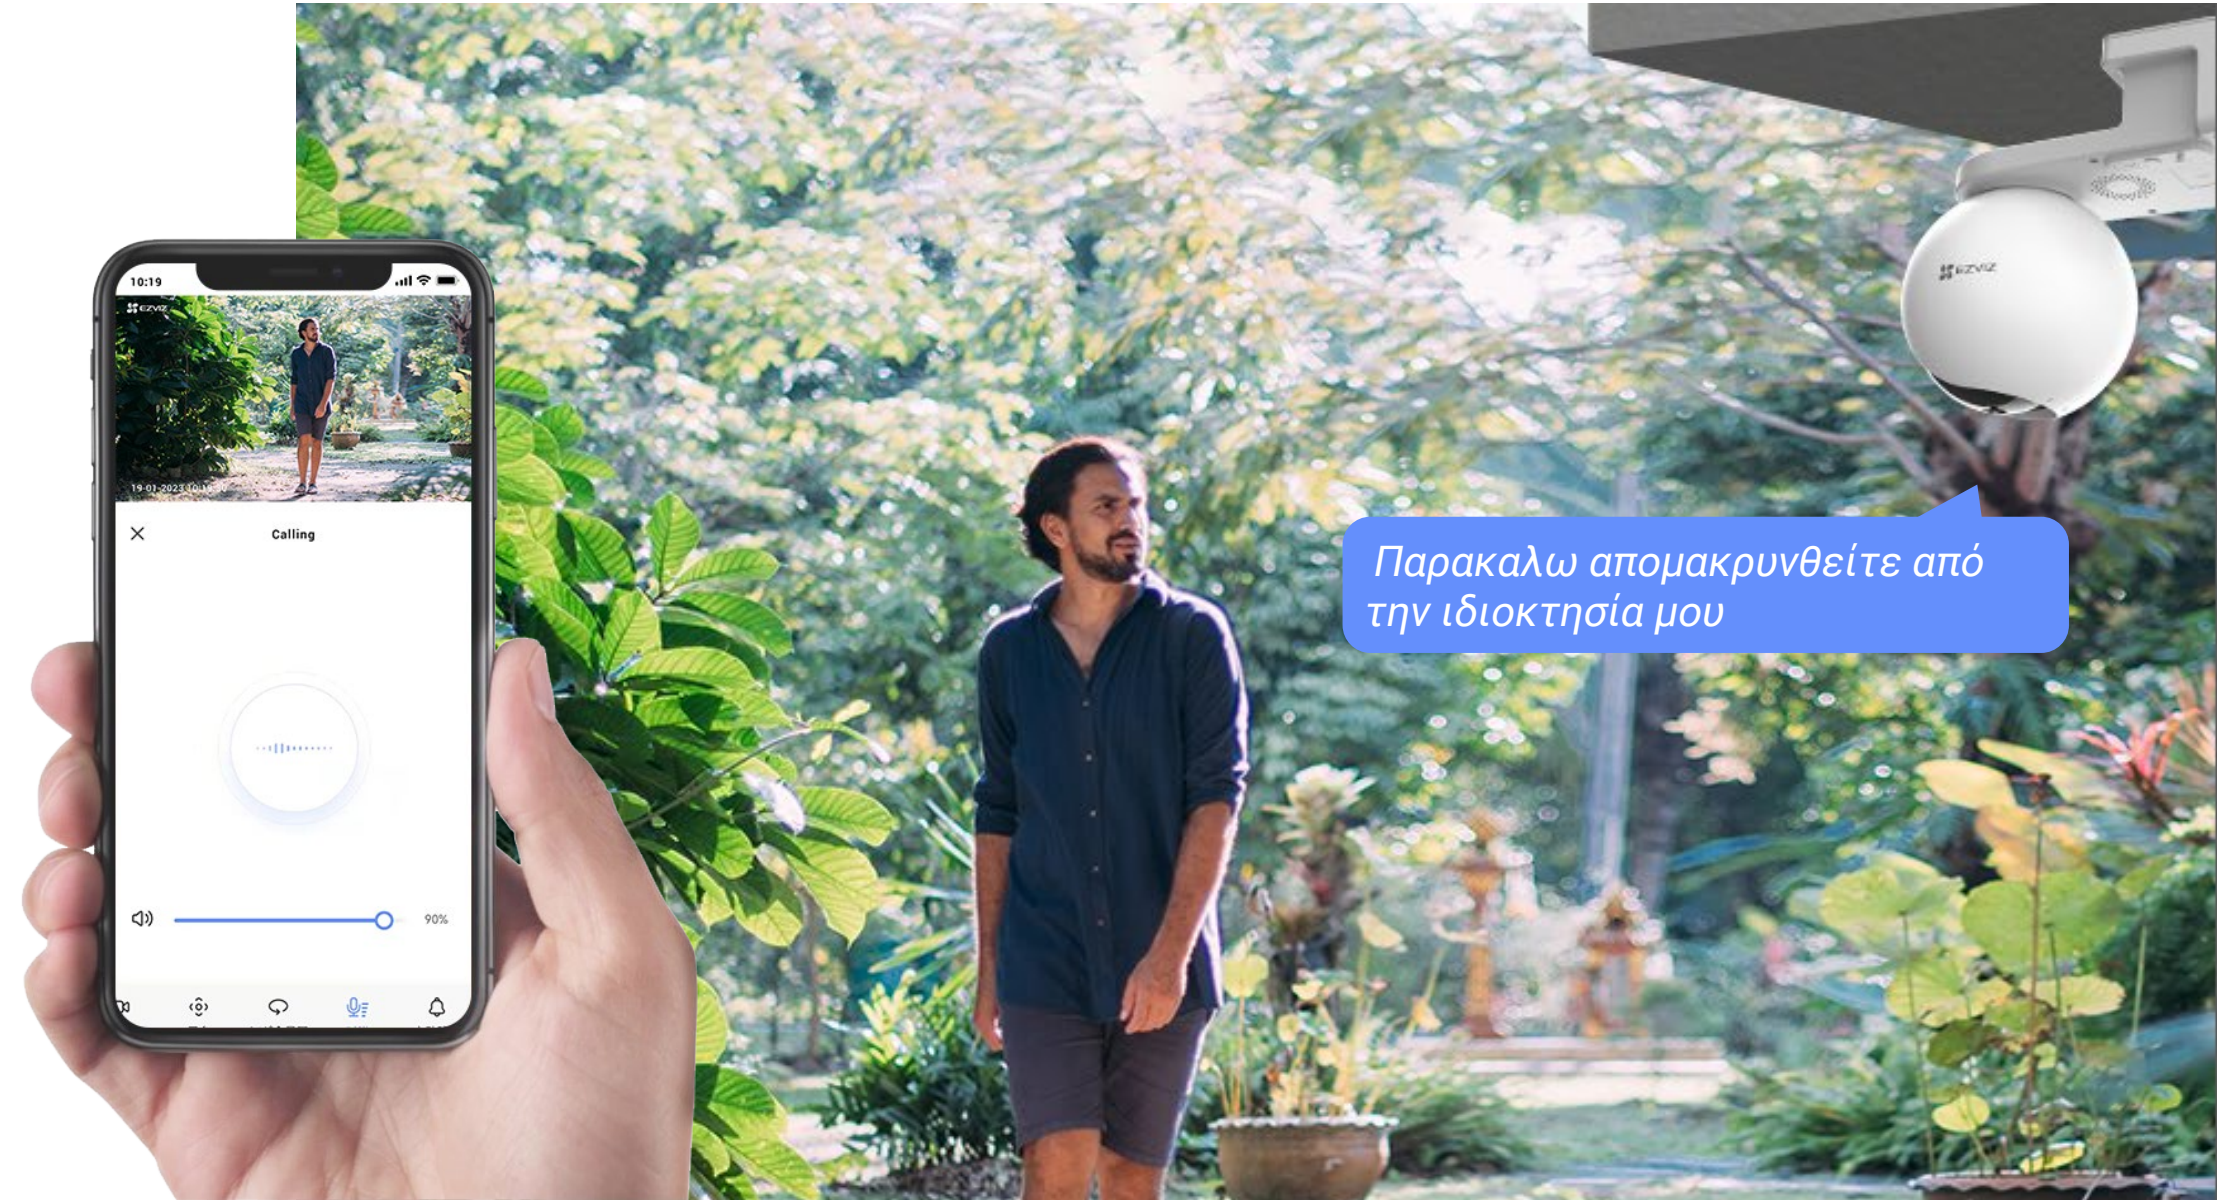

03 Με ένα κλικ, επιστρέφει στην προκαθορισμένη θέση

Ανεξάρτητα από το πόσο περίπλοκη είναι η παρακολούθηση, η κάμερα γνωρίζει πάντα τον δρόμο της επιστροφής στη γωνία θέασης που προτιμάτε. Μπορείτε να προσδιορίσετε έως και 12 γωνίες μέσω της εφαρμογής EZVIZ. Απλώς κάντε κλικ στις προκαθορισμένες κουκκίδες και η κάμερα θα επανέλθει αυτόματα στη θέση της.

Μπροστινή πύλη

Γκαράζ

Πισω αυλη

Δείτε την παραμικρή λεπτομέρεια έγχρωμη, από το πρωί μέχρι το βράδυ

Οι ασπρόμαυρες εικόνες είναι πλέον παρελθόν. Η EB8 4G χρησιμοποιεί τον ενσωματωμένο προβολέα για να ανακτά τα όμορφα χρώματα του φυσικού περιβάλλοντος, ακόμα και αργά τη νύχτα. Με την EB8 σε επιφυλακή, είναι πολύ δύσκολο να τρυπήσει κανείς στο σκοτάδι.

Ένας άγρυπνος φρουρός που εργάζεται νύχτα-μέρα

Η κάμερα διαθέτει λειτουργία ενεργής ασφάλειας ώστε να προσφέρει ένα επιπλέον επίπεδο προστασίας. Όταν εντοπίζονται εισβολείς, η κάμερα ανάβει έναν προβολέα⁶, ώστε να ενημερώσει τους επισκέπτες ότι έχουν εντοπιστεί.

Παρακαλώ απομακρυνθείτε από την ιδιοκτησία μου

Ενσωμάτωση ευφυούς λειτουργίας, έλεγχος χωρίς χέρια

Διαχειριστείτε εύκολα τη EB8 4G μέσω της εφαρμογής EZVIZ. Επιπλέον, μπορείτε να ενεργοποιείτε τη ζωντανή προβολή μέσω φωνητικής εντολής, λέγοντας «Hey Google» ή «Alexa» για να δείτε ό,τι συμβαίνει σε μεγαλύτερη οθόνη.